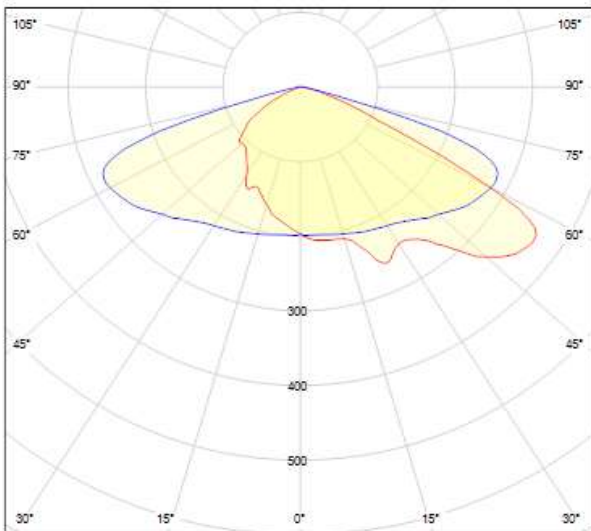

Material	Aluminio
Color	Gris
Peso	7,6kg
Tdh	<10%
F. Potencia	>0.95

Incluye	1-10V
Opcional	DALI / SMART / Ópticas personalizadas

*Estos parámetros pueden ser modificados según necesidades del proyecto

Dimensiones

Fotometrías (IES LM-79)

Foto Detalle

Acople columna: 0, +5 grados + 10 grados
Acople brazo: -10,-5, 0, +5, +10 grados