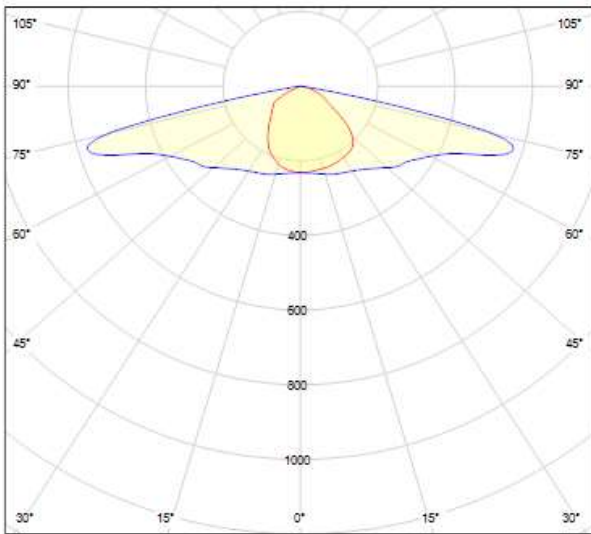

Material	Aluminio
Color	Gris
Peso	7,6kg
Tdh	<10%
F. Potencia	>0.95

Incluye	1-10V
Opcional	DALI / SMART / Ópticas personalizadas

*Estos parámetros pueden ser modificados según necesidades del proyecto

Dimensiones

Fotometrías (IES LM-79)

Foto Detalle

Acople columna: 0, +5 grados + 10 grados
Acople brazo: -10,-5, 0, +5, +10 grados