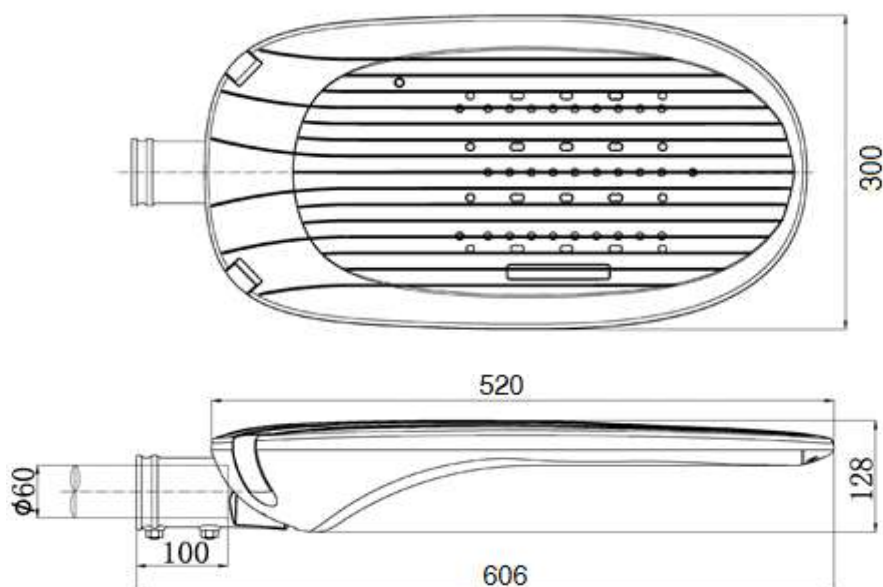

Vial ELEGANT MINI

V004 - ELEGANT MINI 90W

Luminaria vial con diseño de líneas suaves y armoniosas que puede adaptarse a cualquier tipo de paisaje. Amplia gama de soluciones para su instalación en brazo y columna.

Características especiales: Cuerpo de aluminio inyectado para su Excelente emisión térmica. Sistema de apertura y cierre Safe Maintenance Technology.

Características técnicas

Referencia	V004
Potencia*	90 w
Eficacia del LED*	170 lm/w
Eficacia de la luminaria*	140 lm/w
Lumen	12600 lm
Vida útil L70 B10	>100000h
Mantenimiento flujo luminoso a 25º (100000h)	97%
CRI*	>70
Grado de hermeticidad	IP66
Resistencia a los impactos*	IK09
Protector	10kv
Nivel de aislamiento*	Clase I / Clase II
Temperatura de funcionamiento	-20º a +40º
CCT (K)	WW-NW
LED	Cree XPG3
Driver*	PHILIPS

Material	Aluminio
Color	Gris
Peso	7,6kg
Tdh	<10%
F. Potencia	>0.95

Incluye	1-10V
Opcional	DALI / SMART / Ópticas personalizadas

*Estos parámetros pueden ser modificados según necesidades del proyecto

Dimensiones

Fotometrías (IES LM-79)

Foto Detalle

Acople columna: 0, +5 grados + 10 grados
Acople brazo: -10,-5, 0, +5, +10 grados