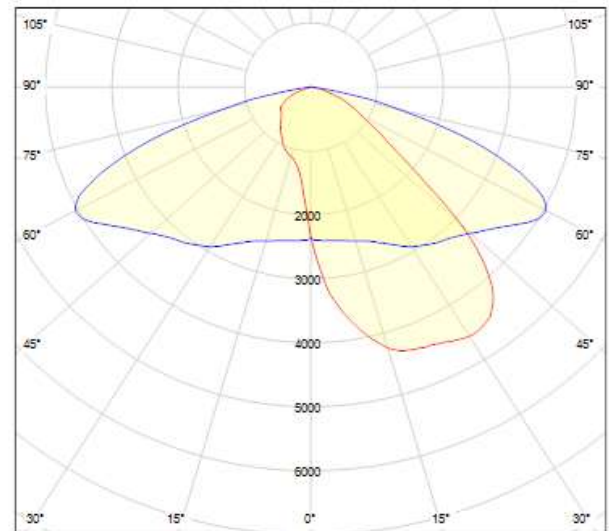

Material	Aluminio
Color	Gris
Peso	7,6kg
Tdh	<10%
F. Potencia	>0.95

Incluye	1-10V
Opcional	DALI / SMART / Ópticas personalizadas

*Estos parámetros pueden ser modificados según necesidades del proyecto

Dimensiones

Fotometrías (IES LM-79)

Foto Detalle

Acople columna: 0, +5 grados + 10 grados
Acople brazo: -10,-5, 0, +5, +10 grados