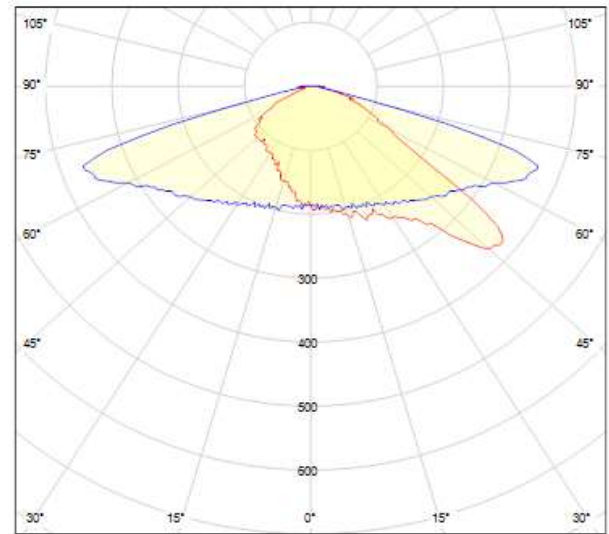

Material	Aluminio
Color	Gris
Peso	7,6kg
Tdh	<10%
F. Potencia	>0.95

Incluye	1-10V
Opcional	DALI / SMART / Ópticas personalizadas

*Estos parámetros pueden ser modificados según necesidades del proyecto

Dimensiones

Fotometrías (IES LM-79)

Foto Detalle

Acople columna: 0, +5 grados + 10 grados
Acople brazo: -10,-5, 0, +5, +10 grados