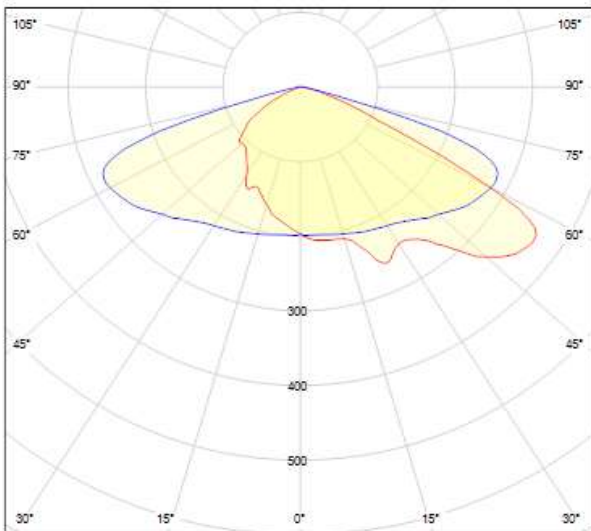

## Características técnicas

Referencia	V003
Potencia*	70 w
Eficacia del LED*	170 lm/w
Eficacia de la luminaria*	140 lm/w
Lumen	9800 lm
Vida útil L70 B10	>100000h
Mantenimiento flujo luminoso a 25º (100000h)	97%
CRI*	>70
Grado de hermeticidad	IP66
Resistencia a los impactos*	IK09
Protector	10kv
Nivel de aislamiento*	Clase I / Clase II
Temperatura de funcionamiento	-20º a +40º
CCT (K)	WW-NW
LED	Cree XPG3
Driver*	PHILIPS

Material	Aluminio
Color	Gris
Peso	7,6kg
Tdh	<10%
F. Potencia	>0.95

Incluye	1-10V
Opcional	DALI / SMART / Ópticas personalizadas

\*Estos parámetros pueden ser modificados según necesidades del proyecto

## Dimensiones

## Fotometrías (IES LM-79)