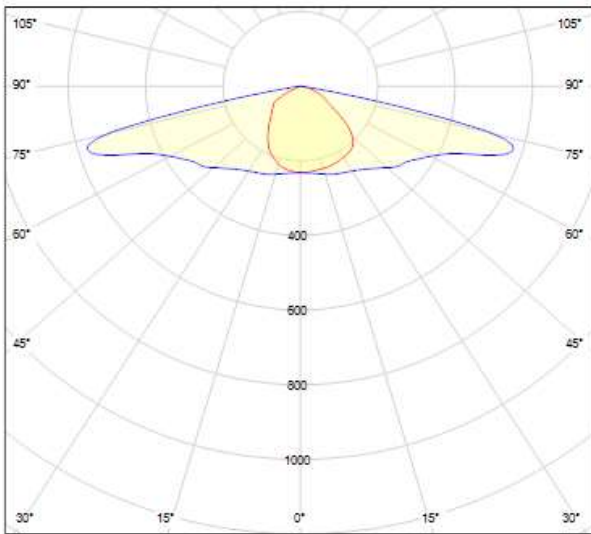

Material	Aluminio
Color	Gris
Peso	7,6kg
Tdh	<10%
F. Potencia	>0.95

Incluye	1-10V
Opcional	DALI / SMART / Ópticas personalizadas

\*Estos parámetros pueden ser modificados según necesidades del proyecto

## Dimensiones

## Fotometrías (IES LM-79)