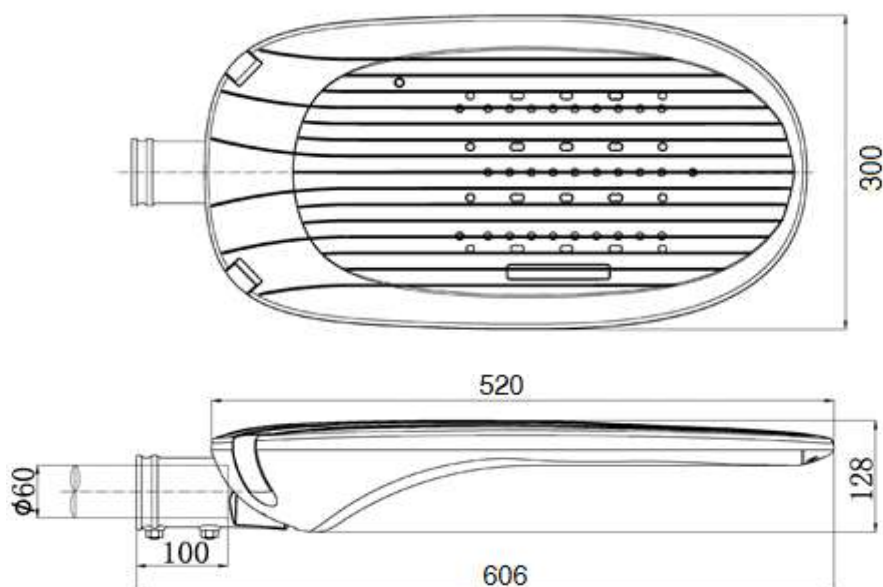

## Vial ELEGANT MINI

V003 - ELEGANT MINI 70W

Luminaria vial con diseño de líneas suaves y armoniosas que puede adaptarse a cualquier tipo de paisaje. Amplia gama de soluciones para su instalación en brazo y columna.

## Características técnicas

Referencia	V003
Potencia*	70 w
Eficacia del LED*	170 lm/w
Eficacia de la luminaria*	140 lm/w
Lumen	9800 lm
Vida útil L70 B10	>100000h
Mantenimiento flujo luminoso a 25º (100000h)	97%
CRI*	>70
Grado de hermeticidad	IP66
Resistencia a los impactos*	IK09
Protector	10kv
Nivel de aislamiento*	Clase I / Clase II
Temperatura de funcionamiento	-20º a +40º
CCT (K)	WW-NW
LED	Cree XPG3
Driver*	PHILIPS

Material	Aluminio
Color	Gris
Peso	7,6kg
Tdh	<10%
F. Potencia	>0.95

Incluye	1-10V
Opcional	DALI / SMART / Ópticas personalizadas

\*Estos parámetros pueden ser modificados según necesidades del proyecto

## Dimensiones