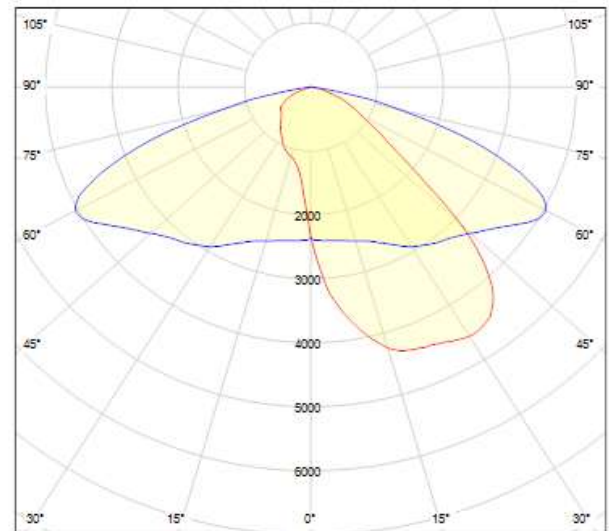

Material	Aluminio
Color	Gris
Peso	7,6kg
Tdh	<10%
F. Potencia	>0.95

Incluye	1-10V
Opcional	DALI / SMART / Ópticas personalizadas

\*Estos parámetros pueden ser modificados según necesidades del proyecto

## Dimensiones

## Fotometrías (IES LM-79)