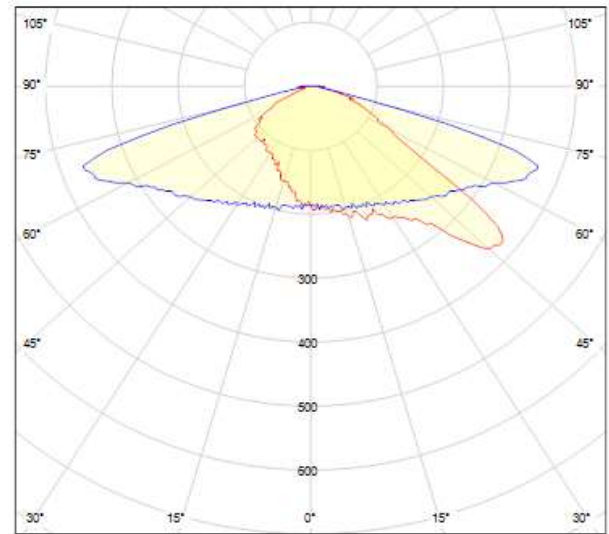

## Características técnicas

Referencia	V003
Potencia*	70 w
Eficacia del LED*	170 lm/w
Eficacia de la luminaria*	140 lm/w
Lumen	9800 lm
Vida útil L70 B10	>100000h
Mantenimiento flujo luminoso a 25º (100000h)	97%
CRI*	>70
Grado de hermeticidad	IP66
Resistencia a los impactos*	IK09
Protector	10kv
Nivel de aislamiento*	Clase I / Clase II
Temperatura de funcionamiento	-20º a +40º
CCT (K)	WW-NW
LED	Cree XPG3
Driver*	PHILIPS

Material	Aluminio
Color	Gris
Peso	7,6kg
Tdh	<10%
F. Potencia	>0.95

Incluye	1-10V
Opcional	DALI / SMART / Ópticas personalizadas

\*Estos parámetros pueden ser modificados según necesidades del proyecto

## Dimensiones

## Fotometrías (IES LM-79)