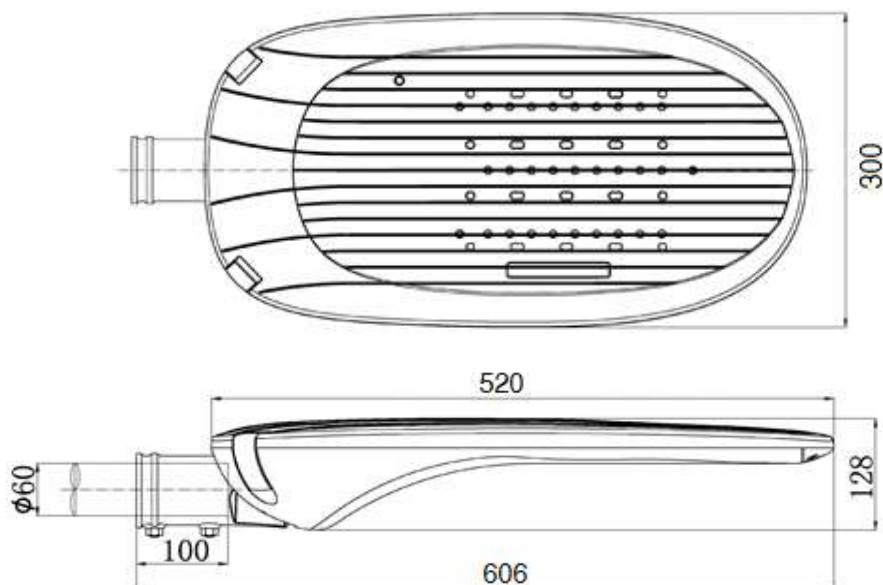

Vial ELEGANT MINI

V001 - ELEGANT MINI 35W

Luminaria vial con diseño de líneas suaves y armoniosas que puede adaptarse a cualquier tipo de paisaje. Amplia gama de soluciones para su instalación en brazo y columna.

Características especiales: Cuerpo de aluminio inyectado para su Excelente emisión térmica. Sistema de apertura y cierre Safe Maintenance Technology.

Características técnicas

Referencia	V001
Potencia*	35 w
Eficacia del LED*	170 lm/w
Eficacia de la luminaria*	140 lm/w
Lumen	4900 lm
Vida útil L70 B10	>100000h
Mantenimiento flujo luminoso a 25º (100000h)	97%
CRI*	>70
Grado de hermeticidad	IP66
Resistencia a los impactos*	IK09
Protector	10kv
Nivel de aislamiento*	Clase I / Clase II
Temperatura de funcionamiento	-20º a +40º
CCT (K)	WW-NW
LED	Cree XPG3
Driver*	PHILIPS

Material	Aluminio
Color	Gris
Peso	7,6kg
Tdh	<10%
F. Potencia	>0.95

Incluye	1-10V
Opcional	DALI / SMART / Ópticas personalizadas

*Estos parámetros pueden ser modificados según necesidades del proyecto

Dimensiones

Fotometrías (IES LM-79)

Foto Detalle

Acople columna: 0, +5 grados + 10 grados
Acople brazo: -10,-5, 0, +5, +10 grados