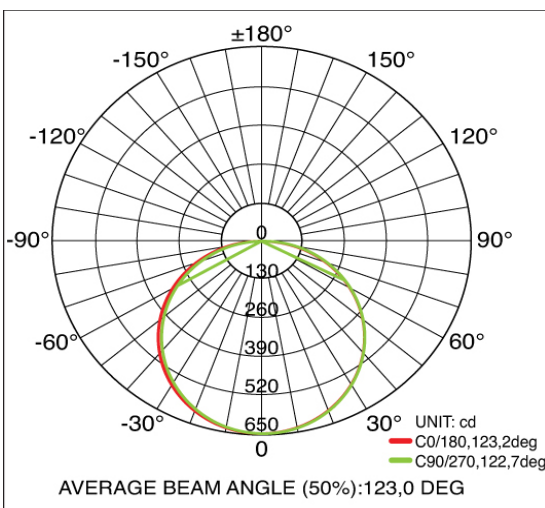

Características especiales:

Disponible en color Cálido WW - Neutro NW - PCB aluminio para garantizar la mejor disipación del calor.

Características técnicas

Referencia	S700
Potencia/M	4,8 W
Eficacia	120 Lm/W
Lumens	576 Lm
Vida útil	50000h
CRI	>80
Grado de hermeticidad	IP20
Angulo de apertura	120º
Temperatura de funcionamiento	-35º a +45º
Led SDM	2835
Leds/M	60
CCT (K)	WW-NW

Material	PCB ALUMINIO
Color	Blanco

Opcional	Perfil aluminio Fuentes de alimentación Opticas
----------	---

Dimensiones

PCB	8mm
Corte ninimo	100mm
Longitud	Rollo 10M

Fotometrías

Eficiencia Energética: