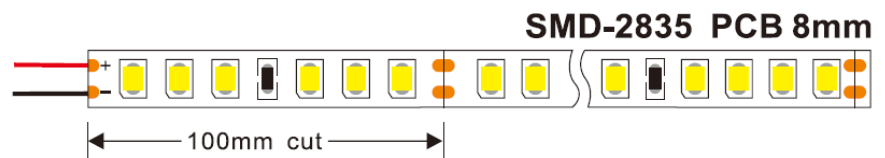

Tira LED alta luminosidad APOLO

S700 - APOLO 4,8w - 24V - 2835LED - 60LEDs/m - IP20

Las tiras de LED es una iluminación versátil, con una amplia variedad de usos decorativos y perfectas para iluminar espacios que requieren que la luz quede integrada. Fácil instalación.

Características especiales:

Disponible en color Cálido WW - Neutro NW - PCB aluminio para garantizar la mejor disipación del calor.

Características técnicas

Referencia	S700
Potencia/M	4,8 W
Eficacia	120 Lm/W
Lumens	576 Lm
Vida útil	50000h
CRI	>80
Grado de hermeticidad	IP20
Angulo de apertura	120º
Temperatura de funcionamiento	-35º a +45º
Led SDM	2835
Leds/M	60
CCT (K)	WW-NW

Material	PCB ALUMINIO
Color	Blanco

Opcional	Perfil aluminio Fuentes de alimentación Opticas
----------	---

Dimensiones

PCB	8mm
Corte ninimo	100mm
Longitud	Rollo 10M

Fotometrías

Eficiencia Energética: