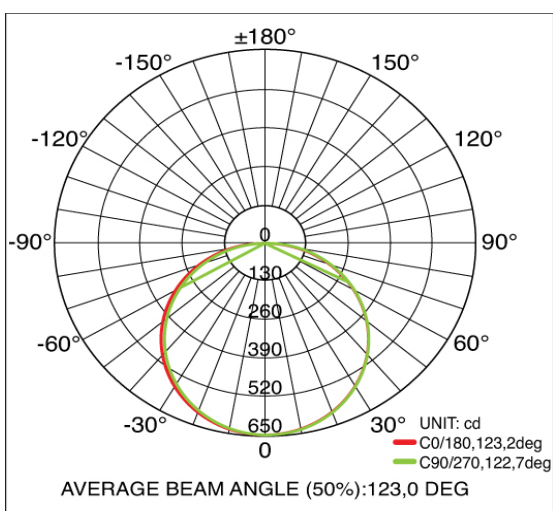

Fotometrías