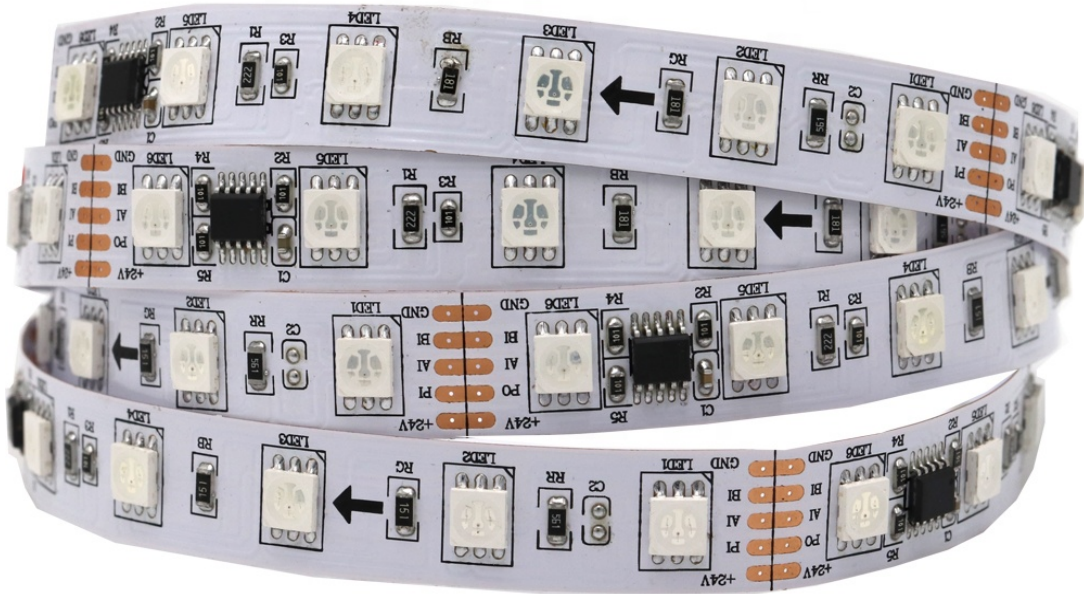

## Tira LED alta luminosidad APOLO

S240 - TIRA LED APOLO RGB DIGITAL 14W / 24V / IP20 / 60Leds/M / 5M/R DMX

Las tiras de LED es una iluminación versátil, con una amplia variedad de usos decorativos y perfectas para iluminar espacios que requieren que la luz quede integrada. Fácil instalación.

### Características especiales:

Direccionable digital DMX, el corte es cada 10cm y está formado por 6 leds RGB mas controlador dmx, en total hay 10 direcciones DMX por metro.

## Características técnicas

Referencia	S240
Potencia/M	14 W
Eficacia	130 Lm/W
Lumens	1820 Lm
Vida útil	50000h
CRI	>80
Grado de hermeticidad	IP20
Angulo de apertura	120°
Temperatura de funcionamiento	-35° a +45°
Led SDM	5050
Leds/M	60
CCT (K)	RGB DIGITAL

Material	PCB ALUMINIO
Color	Blanco

Opcional	Perfil aluminio Fuentes de alimentación Ópticas
----------	---