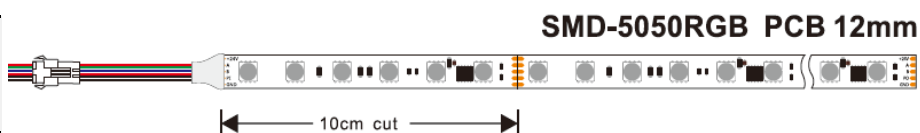

Características técnicas

Referencia	S240
Potencia/M	14 W
Eficacia	130 Lm/W
Lumens	1820 Lm
Vida útil	50000h
CRI	>80
Grado de hermeticidad	IP20
Angulo de apertura	120°
Temperatura de funcionamiento	-35° a +45°
Led SDM	5050
Leds/M	60
CCT (K)	RGB DIGITAL

Material	PCB ALUMINIO
Color	Blanco

Opcional	Perfil aluminio Fuentes de alimentación Ópticas

Dimensiones

PCB	12mm
Corte mínimo	10mm
Longitud	Rollo 10M