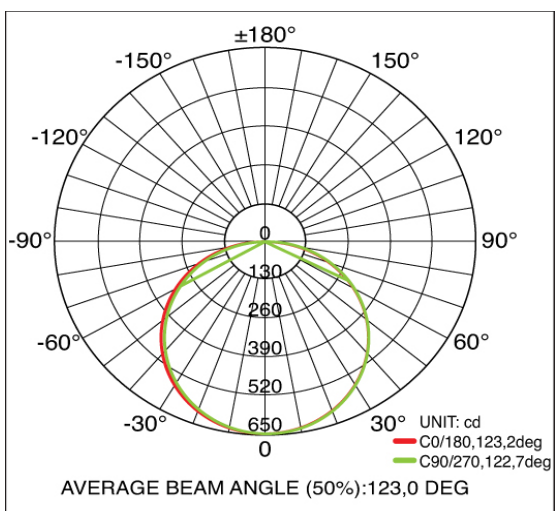

Fotometrías