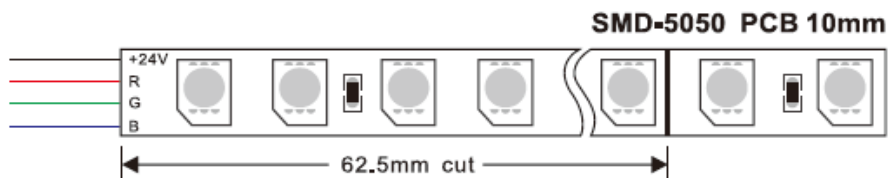

Características técnicas

Referencia	S220
Potencia/M	15 W
Eficacia	130 Lm/W
Lumens	1950 Lm
Vida útil	50000h
CRI	>80
Grado de hermeticidad	IP20
Angulo de apertura	120º
Temperatura de funcionamiento	-35º a +45º
Led SDM	2835
Leds/M	96
CCT (K)	RGB

Material	PCB ALUMINIO
Color	Blanco

Opcional	Perfil aluminio Fuentes de alimentación Opticas

Dimensiones

PCB	10mm
Corte ninimo	62,5mm
Longitud	Rollo 10M