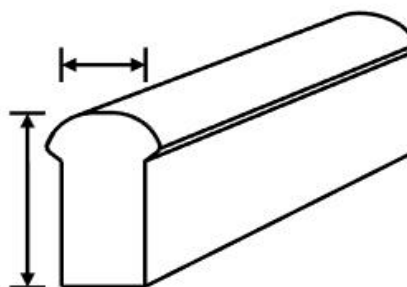

Referencia	N001
Potencia/M	8W
Tensión	24v
Eficacia	90lm/w
Lumens	720lm
Vida útil	>50000h
CRI	>80
Grado de hermeticidad	IP65
Angulo de apertura	120º
Temperatura de funcionamiento	-20º a +40º
CCT (K)	W-N-C-R-A-V

Material	PVC
Color	Blanco

Opcional	Dimable
----------	---------

Dimensiones U150

A(mm)	15
B(mm)	26
Longitud	Rollo 20m

	Corte
W-N-C-R	10CM
A-V	31CM

Eficiencia Energética: