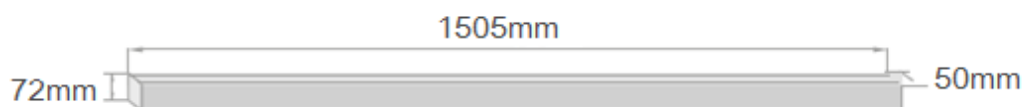

Características técnicas

Referencia	L103
Potencia	45W
Eficacia	120lm/w
Lumens	5400lm
Vida útil	>50000h
CRI	>80
Grado de hermeticidad	IP40
Angulo de apertura	110°
Temperatura de funcionamiento	-20° a +40°
CCT (K)	WW-NW-CW
Led	SAMSUNG
Driver	Mean Well Flicker Free

Material	ALUMINIO
Color	Blanco
Peso	2,5kg
Tdh	<15%
F. Potencia	>0.95

Opcional	1-10v / DALI / SMART Color negro/gris

Dimensiones