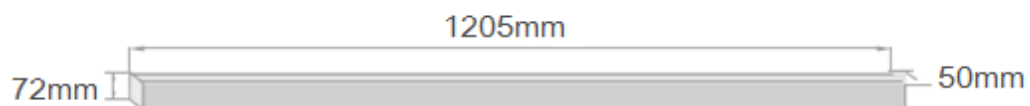

Características técnicas

Referencia	L102
Potencia	36W
Eficacia	120lm/w
Lumens	4320lm
Vida útil	>50000h
CRI	>80
Grado de hermeticidad	IP40
Angulo de apertura	110°
Temperatura de funcionamiento	-20° a +40°
CCT (K)	WW-NW-CW
Led	SAMSUNG
Driver	Mean Well Flicker Free

Material	ALUMINIO
Color	Blanco
Peso	2,2kg
Tdh	<15%
F. Potencia	>0.95

Opcional	1-10v / DALI / SMART Color negro/gris

Dimensiones