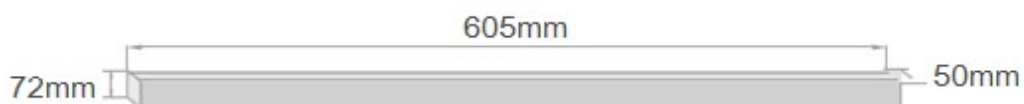

Características técnicas

Referencia	L101
Potencia	18W
Eficacia	120lm/w
Lumens	2160lm
Vida útil	>50000h
CRI	>80
Grado de hermeticidad	IP40
Angulo de apertura	110°
Temperatura de funcionamiento	-20° a +40°
CCT (K)	WW-NW-CW
Led	SAMSUNG
Driver	Mean Well Flicker Free

Material	ALUMINIO
Color	Blanco
Peso	1,2kg
Tdh	<15%
F. Potencia	>0.95

Opcional	1-10v /DALI / SMART Color negro/gris

Dimensiones