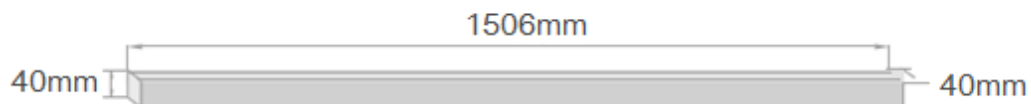

Lineal MINI ZEUS V

L003 - MINI ZEUS V 36w

Lineal led suspendido con canto visto. Disponible en 3 medidas. Acabado en aluminio blanco.

Características especiales: Cuerpo de aluminio, lacado en color blanco mate.

Características técnicas

Referencia	L003
Potencia	36W
Eficacia	120lm/w
Lumens	4320lm
Vida útil	>50000h
CRI	>80
Grado de hermeticidad	IP40
Angulo de apertura	120°
Temperatura de funcionamiento	-20° a +40°
CCT (K)	WW-NW-CW
Led	SAMSUNG
Driver	Mean Well Flicker Free

Material	ALUMINIO
Color	Blanco
Peso	1,3kg
Tdh	<15%
F. Potencia	>0.95

Opcional	1-10v /DALI / SMART
----------	---------------------

Dimensiones

Fotometrías