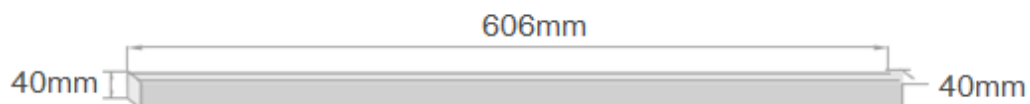

Lineal MINI ZEUS V

L001 - MINI ZEUS V 18w

Lineal led suspendido con canto visto. Disponible en 3 medidas. Acabado en aluminio blanco.

Características especiales: Cuerpo de aluminio, lacado en color blanco mate.

Características técnicas

Referencia	L001
Potencia	18W
Eficacia	120lm/w
Lumens	2160lm
Vida útil	>50000h
CRI	>80
Grado de hermeticidad	IP40
Angulo de apertura	120°
Temperatura de funcionamiento	-20° a +40°
CCT (K)	WW-NW-CW
Led	SAMSUNG
Driver	Mean Well Flicker Free

Material	ALUMINIO
Color	Blanco
Peso	0,5kg
Tdh	<15%
F. Potencia	>0.95

Opcional	1-10V / DALI / SMART
----------	----------------------

Dimensiones

Fotometrías