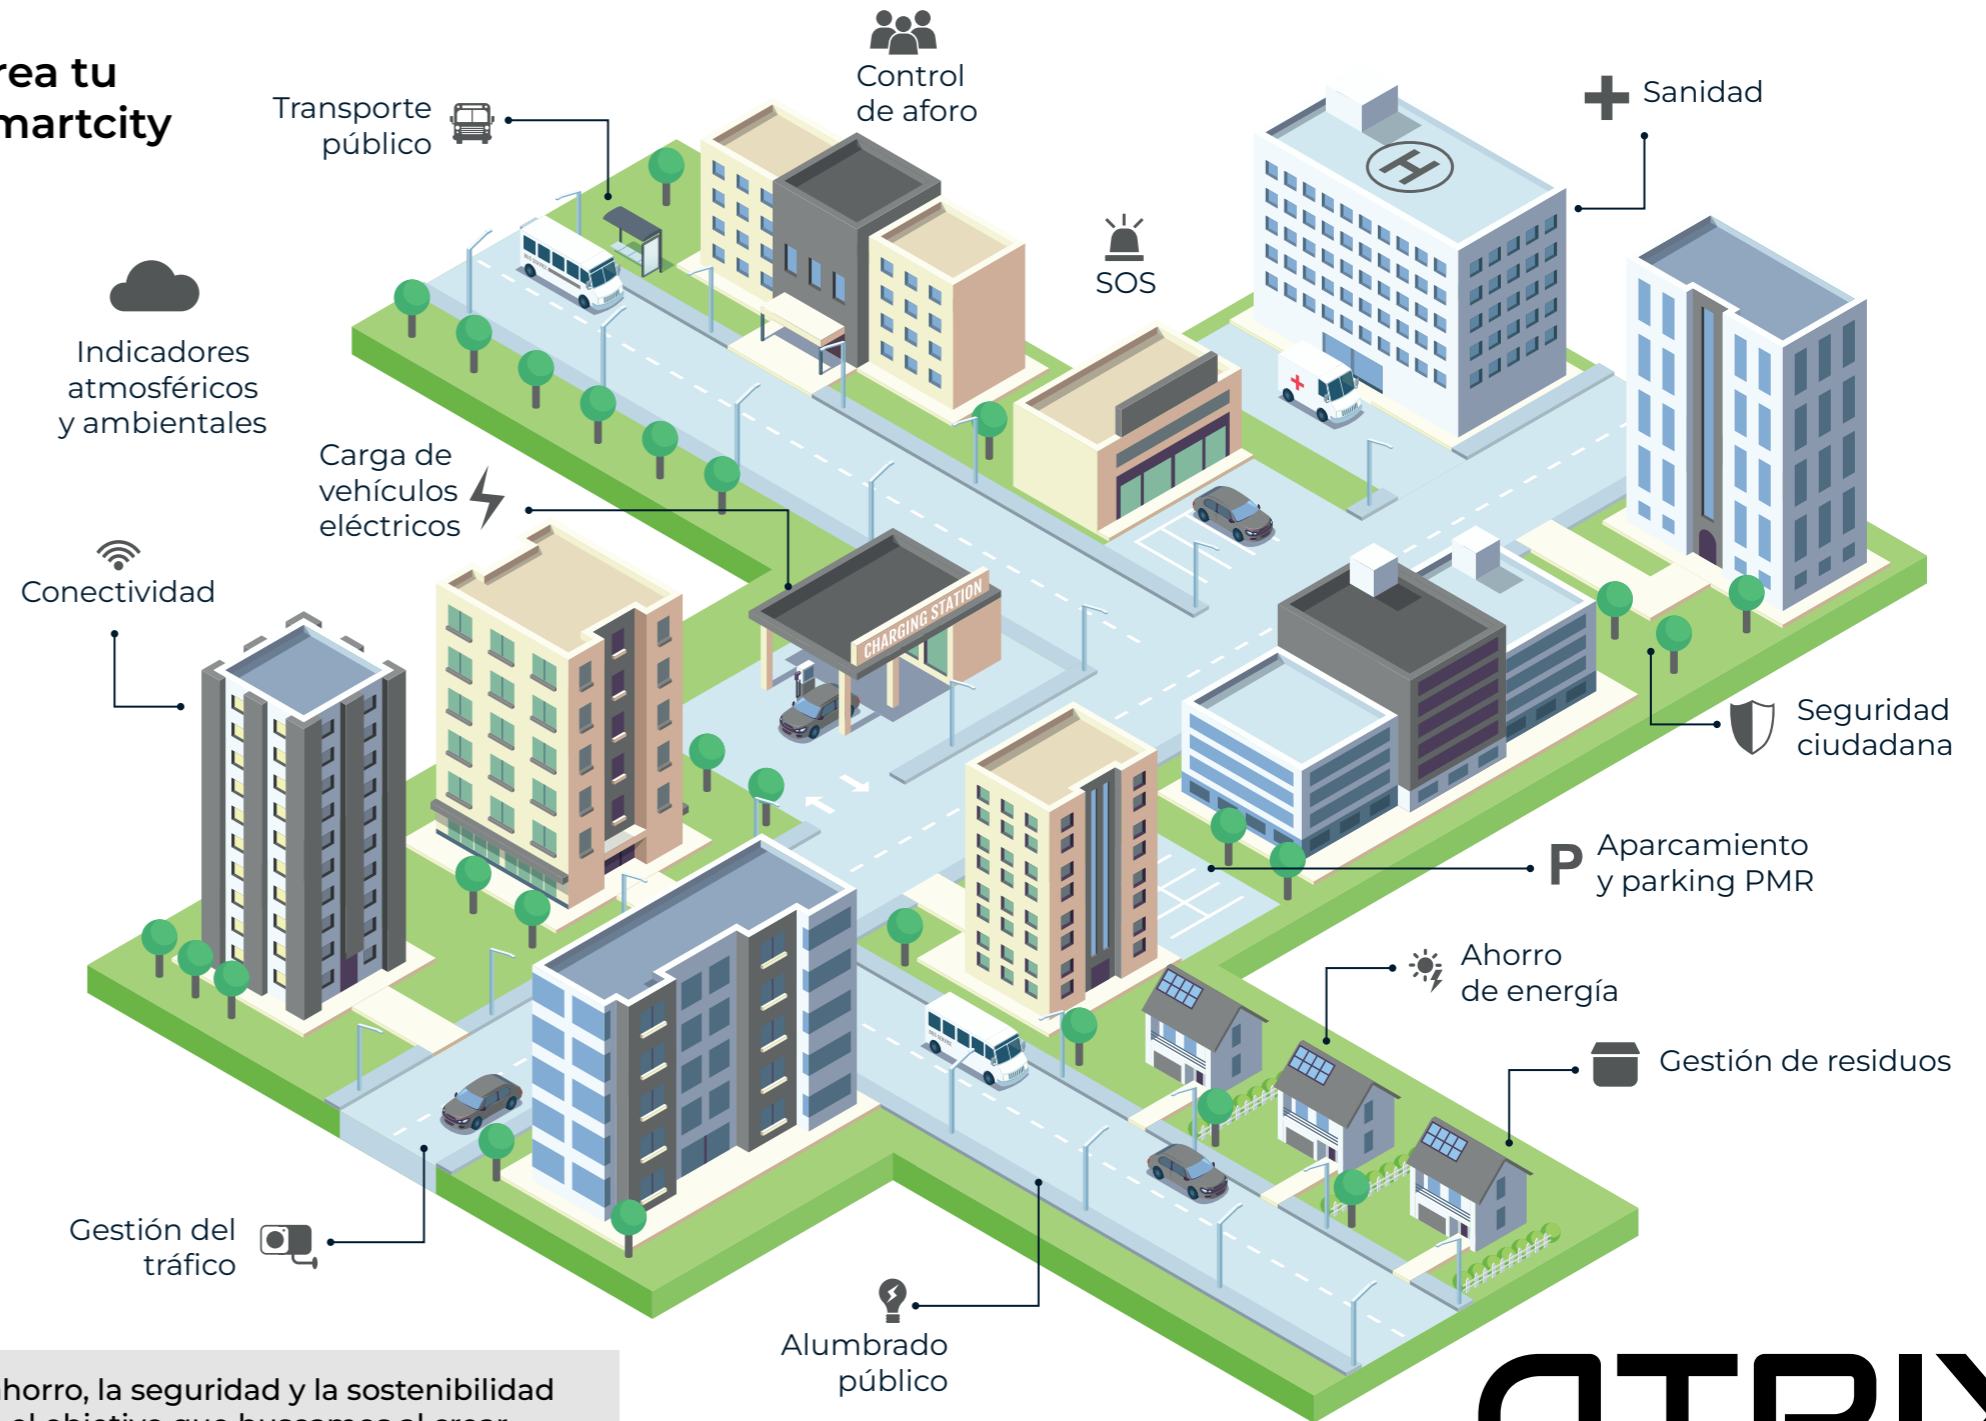

Crea tu Smartcity

El ahorro, la seguridad y la sostenibilidad son el objetivo que buscamos al crear ciudades inteligentes y conectadas.

ATRIX